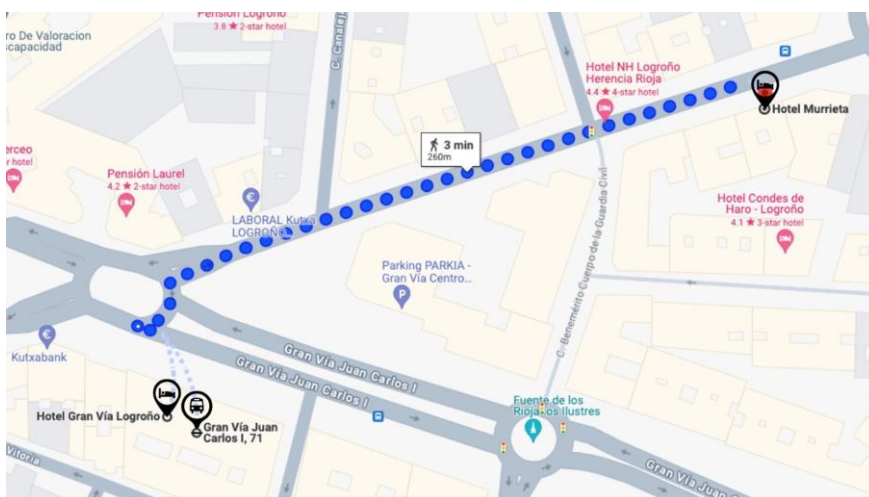

7ª Conferencia Mundial De Enoturismo de la OMT

Enoturismo inclusivo, sostenible y digital: Hacia una mayor cohesión territorial Información de Traslados

Se organizará un servicio de traslado desde paradas cercanas a estos hoteles oficiales hacia los distintos lugares de la Conferencia. También hay otras opciones de alojamiento disponibles en la zona. Los asistentes que se alojen en otros hoteles podrán hacer uso del servicio de transporte desde las paradas designadas de los hoteles oficiales, o llegar por su cuenta al Riojaforum.

- **Avenida Gran Vía Juan Carlos I, 71**

- **Av. Solidaridad, 6**

22 November 2023	
Time	Route
13:00	Estacion de trenes hacia paradas oficiales
14:00	Estacion de trenes hacia paradas oficiales
15:30	Estacion de trenes hacia paradas oficiales
16:30	Estacion de trenes hacia paradas oficiales
17:40	Paradas oficiales hacia RiojaForum
17:50	Paradas oficiales hacia RiojaForum
18:00	Estacion de trenes hacia paradas oficiales
22:30	RiojaForum hacia paradas oficiales
22:40	RiojaForum hacia paradas oficiales
23 November 2023	
Time	Route
9:10	Paradas oficiales hacia RiojaForum
9:20	Paradas oficiales hacia RiojaForum
15:30	RiojaForum hacia Haro
18:30	Haro hacia Briones
22:00	Briones hacia RiojaForum y paradas oficiales
24 November 2023	
Time	Route
8:40	Paradas oficiales hacia RiojaForum
8:50	Paradas oficiales hacia RiojaForum
14:30	RiojaForum hacia estacion de trenes
15:30	RiojaForum hacia estacion de trenes
17:00	RiojaForum hacia estacion de trenes
18:30	RiojaForum hacia paradas oficiales
18:50	RiojaForum hacia paradas oficiales
19:00	Paradas oficiales hacia estacion de trenes
21:00	Paradas oficiales hacia estacion de trenes
25 November 2023	
Time	Route
7:00	Paradas oficiales hacia estacion de trenes
8:00	Paradas oficiales hacia estacion de trenes
9:30	Paradas oficiales hacia estacion de trenes
12:00	Paradas oficiales hacia estacion de trenes