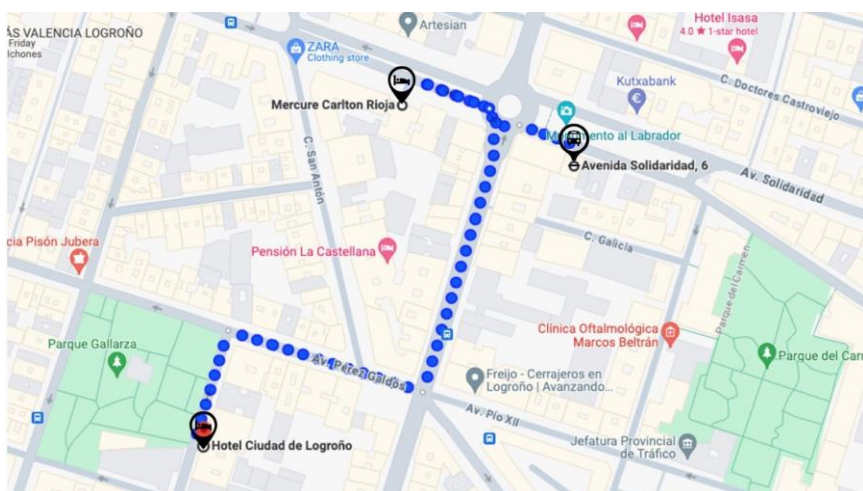

7ª Conferencia Mundial De Enoturismo de la OMT

Enoturismo inclusivo, sostenible y digital: Hacia una mayor cohesión territorial Información de Traslados

Se organizará un servicio de traslado desde paradas cercanas a estos hoteles oficiales hacia los distintos lugares de la Conferencia. También hay otras opciones de alojamiento disponibles en la zona. Los asistentes que se alojen en otros hoteles podrán hacer uso del servicio de transporte desde las paradas designadas de los hoteles oficiales, o llegar por su cuenta al Riojaforum.

- **Avenida Gran Vía Juan Carlos I, 71**

- **Av. Solidaridad, 6**

22 November 2023	
Time	Route
13:00	Estacion de trenes hacia paradas oficiales
14:00	Estacion de trenes hacia paradas oficiales
15:30	Estacion de trenes hacia paradas oficiales
16:30	Estacion de trenes hacia paradas oficiales
17:40	Paradas oficiales hacia RiojaForum
17:50	Paradas oficiales hacia RiojaForum
18:00	Estacion de trenes hacia paradas oficiales
22:30	RiojaForum hacia paradas oficiales
22:40	RiojaForum hacia paradas oficiales
23 November 2023	
Time	Route
9:10	Paradas oficiales hacia RiojaForum
9:20	Paradas oficiales hacia RiojaForum
15:30	RiojaForum hacia Haro
18:30	Haro hacia Briones
22:00	Briones hacia RiojaForum y paradas oficiales
24 November 2023	
Time	Route
8:40	Paradas oficiales hacia RiojaForum
8:50	Paradas oficiales hacia RiojaForum
14:30	RiojaForum hacia estacion de trenes
15:30	RiojaForum hacia estacion de trenes
17:00	RiojaForum hacia estacion de trenes
18:30	RiojaForum hacia paradas oficiales
18:50	RiojaForum hacia paradas oficiales
19:00	Paradas oficiales hacia estacion de trenes
21:00	Paradas oficiales hacia estacion de trenes
25 November 2023	
Time	Route
7:00	Paradas oficiales hacia estacion de trenes
8:00	Paradas oficiales hacia estacion de trenes
9:30	Paradas oficiales hacia estacion de trenes
12:00	Paradas oficiales hacia estacion de trenes